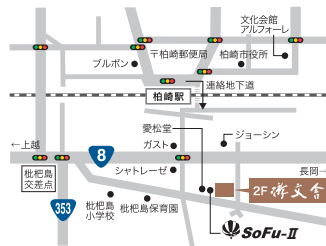

POST CARD

stamp
here

野中光正展

2022年 10月22日(土)~30日(日) 10:00~17:00

作家在廊日/10月22日(土)、23日(日) | 休館日/10月24日(月)

プロフィール Nonaka Mitsumasa

1978年木版画展(現代版画センター)以降、1984年~95年ゆーじん画廊(東京)、2001年~22年新潟絵屋、2009年~社の未来舎(仙台)、2010年~ギャラリーアピアント、ギャラリー枝香庵(東京)などで個展。1989年から91年まで高柳町(現柏崎市)に在住、紙漉きを学んだ。

文学と美術のライブラリー **游文舎**
〒945-0822 柏崎市穂波町1番25号 穂波第2ビル2F
Tel.0257-32-1238

Web youbun.net 游文舎

《220819》混合技法・門出和紙 60.8×42.6cm

抽象的に構成された色面を満たすのは、凝縮された時間と空間である。
それは五感で綴られた日記であり、たゆたう光は野中さんによって切り取られた世界の静かな語り手である。